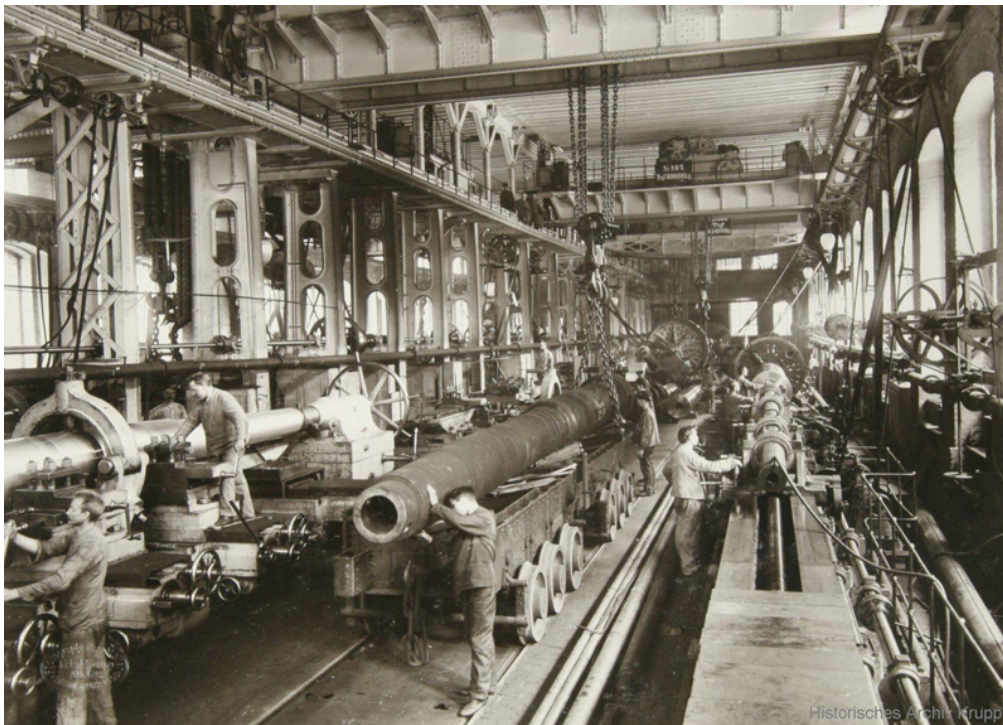

Die Firma Krupp: Drehbänke Kanonenwerkstatt (vor 1906)

Kurzbeschreibung

Die Abbildung zeigt, wie in der Essener Kanonenwerkstatt II der Firma Krupp vor 1906 Geschützrohre abgedreht wurden. Hierzu spannten die Arbeiter die Rohre in Drehmaschinen ein und drehten sie anschließend ab.

Quelle

Quelle: Drehbänke in der Essener Kanonenwerkstatt II der Firma Krupp, vor 1906. Historisches Archiv Krupp, Essen, WA 16 b 203.23.

© Historisches Archiv Krupp, Essen. Die Reproduktion oder Verteilung an Dritte ist ohne Genehmigung des Historischen Archivs Krupp, Essen, ist ausdrücklich untersagt.